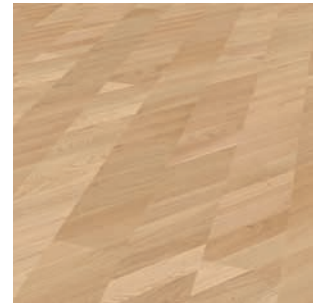

**EICHE WEISS**  
 FRANZÖSISCHES FISCHGRÄT  
 GEFAST (4V), GESCHLIFFEN  
**OAK**  
 FRENCH HERRINGBONE  
 BEVELLED (4V), SANDED

**EICHE ZIMTBRAUN**  
 FRANZÖSISCHES FISCHGRÄT  
 GEFAST (4V), GESCHLIFFEN  
**OAK**  
 FRENCH HERRINGBONE  
 BEVELLED (4V), SANDED