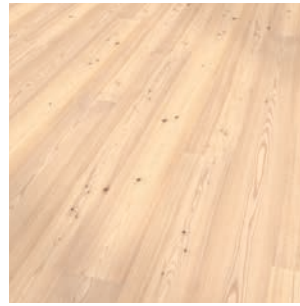

LÄRCHE WEISS
STANDARD, GEFAST (4V), GEBÜRSTET

LARCH WHITE
STANDARD, BEVELLED (4V), BRUSHED