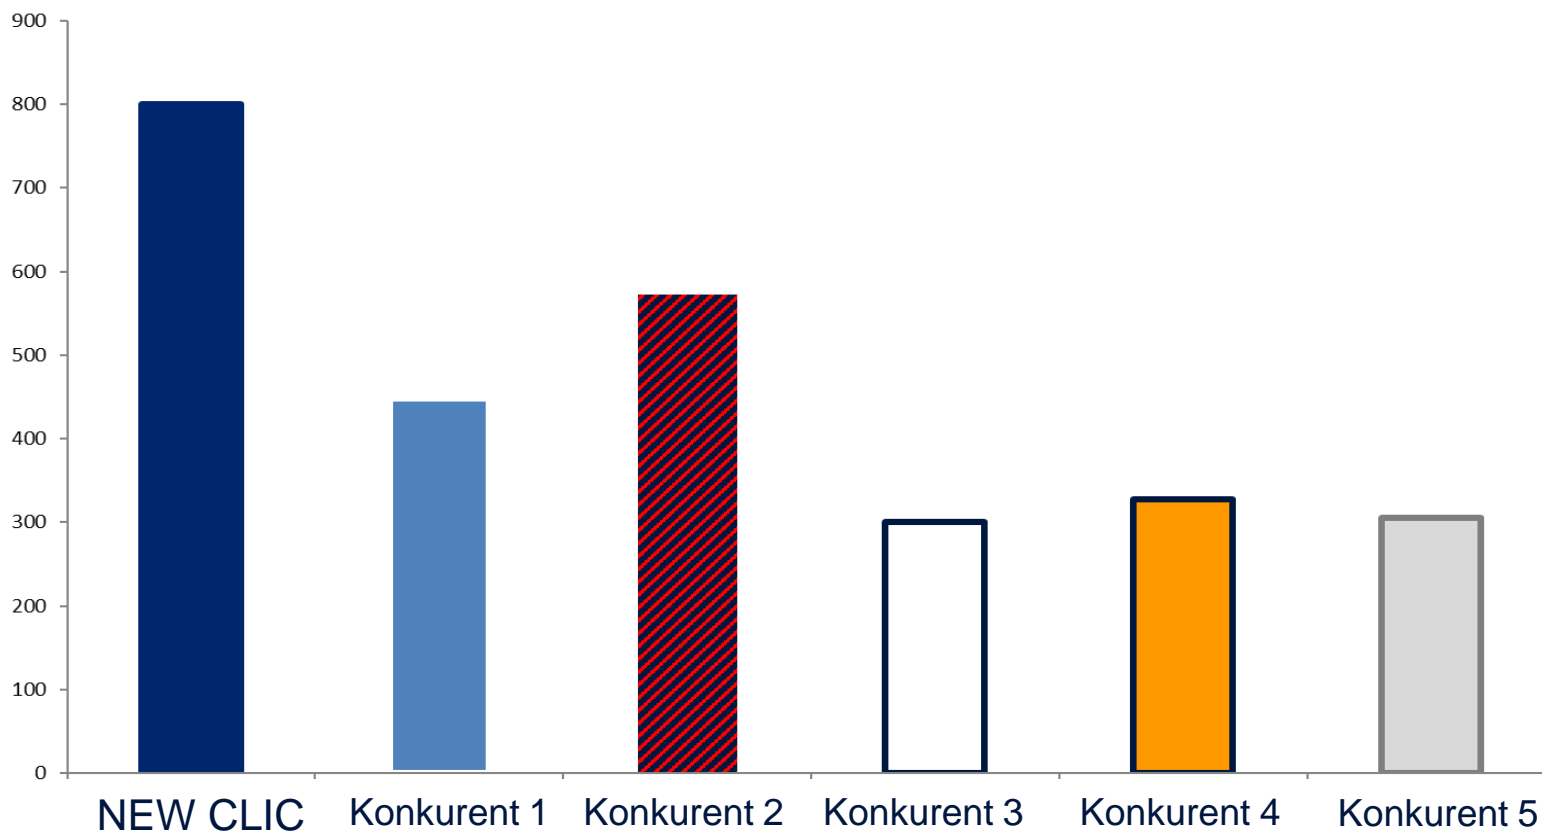

...a všechny známé výhody ZÁMKU společnosti GERFLOR zůstávají **zachovány!**

- ▶ Rychlá montáž
- ▶ Montáž ve 100% vertikálním směru = snadná pokládka
- ▶ Snadné řezání
- ▶ Odolnost proti velkým zatížením
- ▶ Snadná a rychlá výměna lamely
- ▶ Vyráběn ve Francii

90 % PODLAHÁŘŮ* hodnotí ZÁMEK společnosti GERFLOR jako nejlepší ZÁMEK na trhu

* (Francouzský a německý průzkum kvality z července 2015, 40 podlahářů)

PEVNOST VE SVISLÉM SMĚRU (N)

NOVÝ ZÁMEK SPOLEČNOSTI GERFLOR: vyšší odolnost vůči zatížení