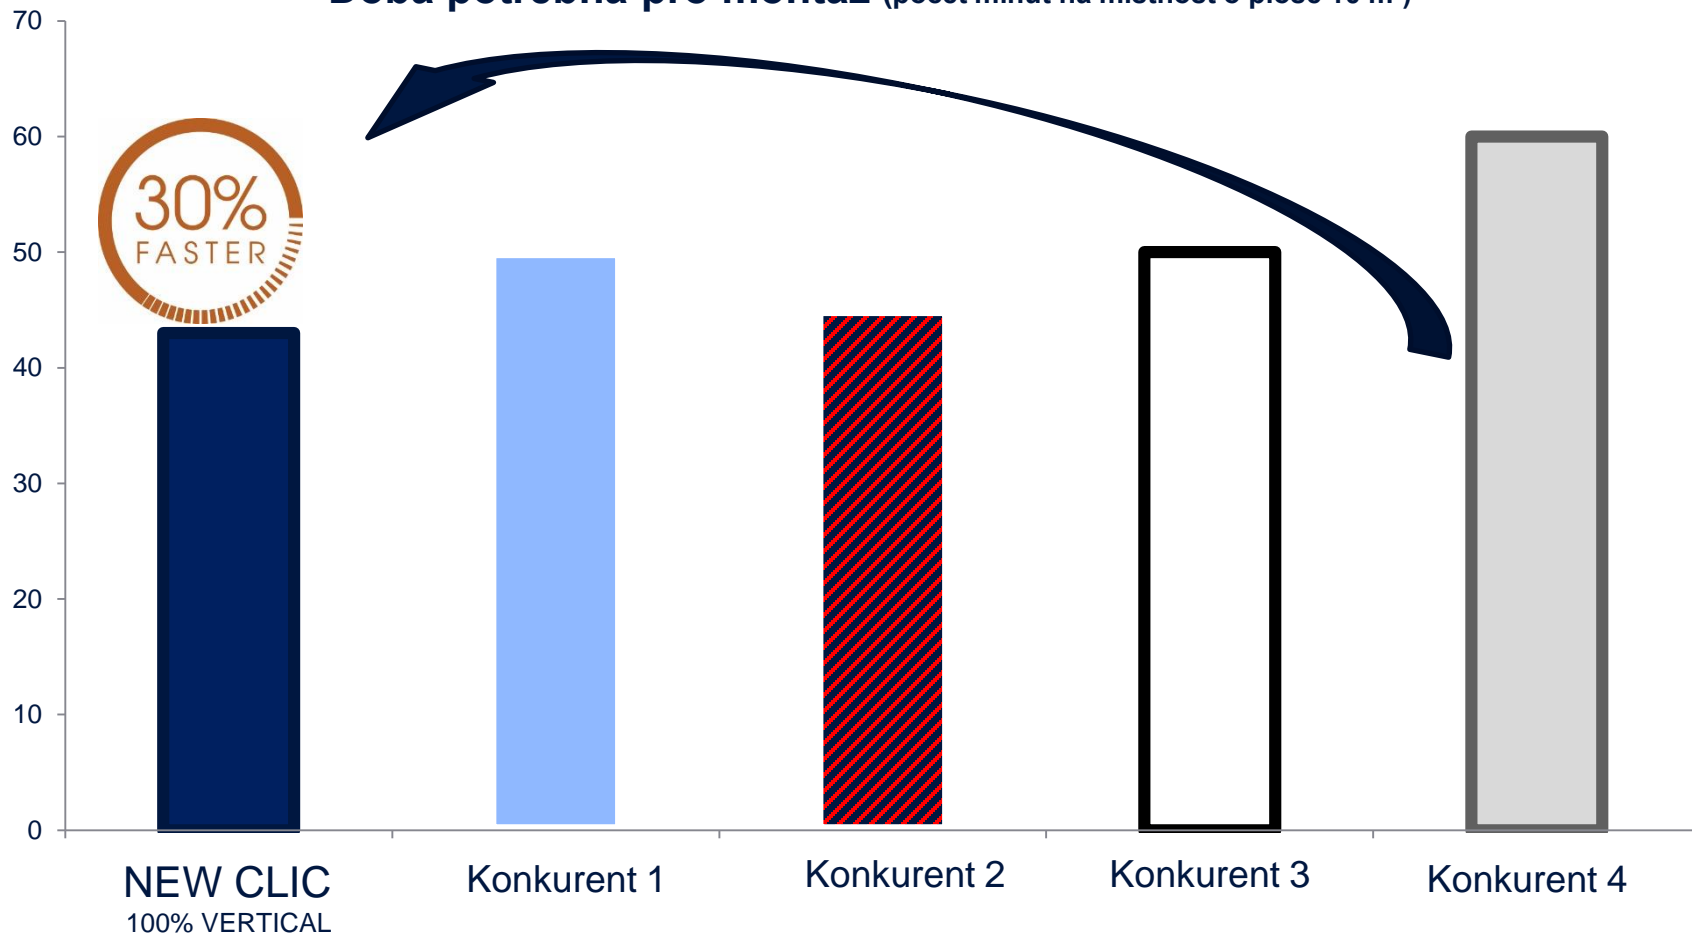

...a všechny známé výhody ZÁMKU společnosti GERFLOR zůstávají **zachovány!**

- ▶ Rychlá montáž
- ▶ Montáž ve 100% vertikálním směru = snadná pokládka
- ▶ Snadné řezání
- ▶ Odolnost proti velkým zatížením
- ▶ Snadná a rychlá výměna lamely
- ▶ Vyráběn ve Francii

90 % PODLAHÁŘŮ* hodnotí ZÁMEK společnosti GERFLOR jako nejlepší ZÁMEK na trhu

* (Francouzský a německý průzkum kvality z července 2015, 40 podlahářů)

PEVNOST VE SVISLÉM SMĚRU (N)

NOVÝ ZÁMEK SPOLEČNOSTI GERFLOR: vyšší odolnost vůči zatížení

Židle s kolečky (počet cyklů)

NOVÝ CLIC: o 30 % rychlejší montáž než u systému 5G

Doba potřebná pro montáž (počet minut na místnost o ploše 10 m²)

Nové doporučené nářadí pro montáž

- ▶ **PŘÍTLAČNÝ VÁLEČEK** = snadná montáž, úspora času, tichá práce, ROMUS kód 93159
- ▶ **PALIČKA** = pro montáž ji lze stále používat