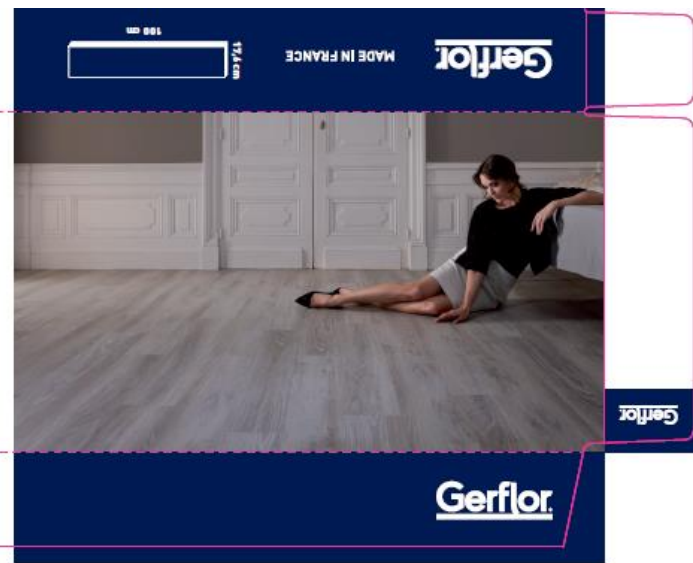

Gerflor

NEW CLIC

Gerflor

Gerflor

NEW CLIC

Gerflor

NOVÝ NÁVOD K POKLÁDCE NA ZADNÍ STRANĚ BALENÍ

Nové pokyny na zadní straně
krabic = pro snazší
pochopení pouze symboly,
žádné další texty