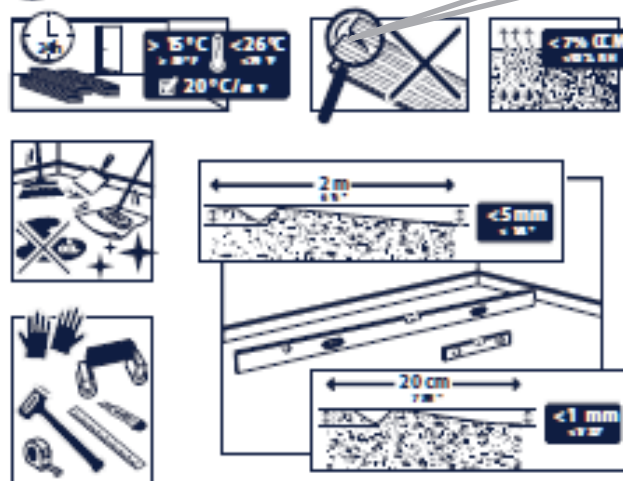

Gerflor

NEW CLIC

VIRTUO -55-

CLIC

⚠ Do niet mix two different batch numbers in order to guarantee proper assembly.
 Ne pas mélanger deux numéros de lots différents pour garantir un bon assemblage.
 Um eine ordnungsgemäße Verbindung zu gewährleisten, dürfen keine verschiedenen Chargennummern vermischt werden.
 Al fine di garantire il corretto assemblaggio, evitare di combinare due numeri di lotto differenti.
 No mezclar gamutias diferentes para garantizar un buen ensamblaje.
 Om een optimale installatie te verkrijgen, gebruik geen verschillende batchnummers door elkaar heen bij de installatie.
 Para garantir uma perfeita instalação, não misturar cores de fabrico. Verificar sempre o lote.
 Ақ секінің қайсы ені тұтаспендісі біріктірілген (batch).

Gerflor

NEW CLIC

Gerflor

Gerflor

NEW CLIC

Gerflor

NOVÝ NÁVOD K POKLÁDCE NA ZADNÍ STRANĚ BALENÍ

Nové pokyny na zadní straně
krabic = pro snazší
pochopení pouze symboly,
žádné další texty

1 IMPORTANT

www.gerflor.com

2 PREPARATION

3 INSTALLATION

4 MAINTENANCE