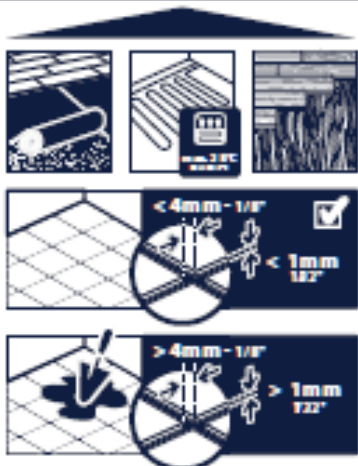

Gerflor

NEW CLIC

VIRTUO -55-

CLIC

⚠ Do niet mix two different batch numbers in order to guarantee proper assembly.
 Ne pas mélanger deux numéros de lots différents pour garantir un bon assemblage.
 Um eine ordnungsgemäße Verbindung zu gewährleisten, dürfen keine verschiedenen Chargennummern vermischt werden.
 Al fine di garantire il corretto assemblaggio, evitare di combinare due numeri di lotto differenti.
 No mezclar gamutias diferentes para garantizar un buen ensamblaje.
 Om een optimale installatie te verkrijgen, gebruik geen verschillende batchnummers door elkaar heen bij de installatie.
 Para garantir uma perfeita instalação, não misturar cores de fabrico. Verificar sempre o lote.
 Ақ секінің қайсы ені тұтаспендісі біріктірілген (batch).

Gerflor

NEW CLIC

Gerflor

Gerflor

NEW CLIC

Gerflor

NOVÝ NÁVOD K POKLÁDCE NA ZADNÍ STRANĚ BALENÍ

Nové pokyny na zadní straně
krabic = pro snazší
pochopení pouze symboly,
žádné další texty

1 IMPORTANT

www.gerflor.com

2 PREPARATION

3 INSTALLATION

4 MAINTENANCE