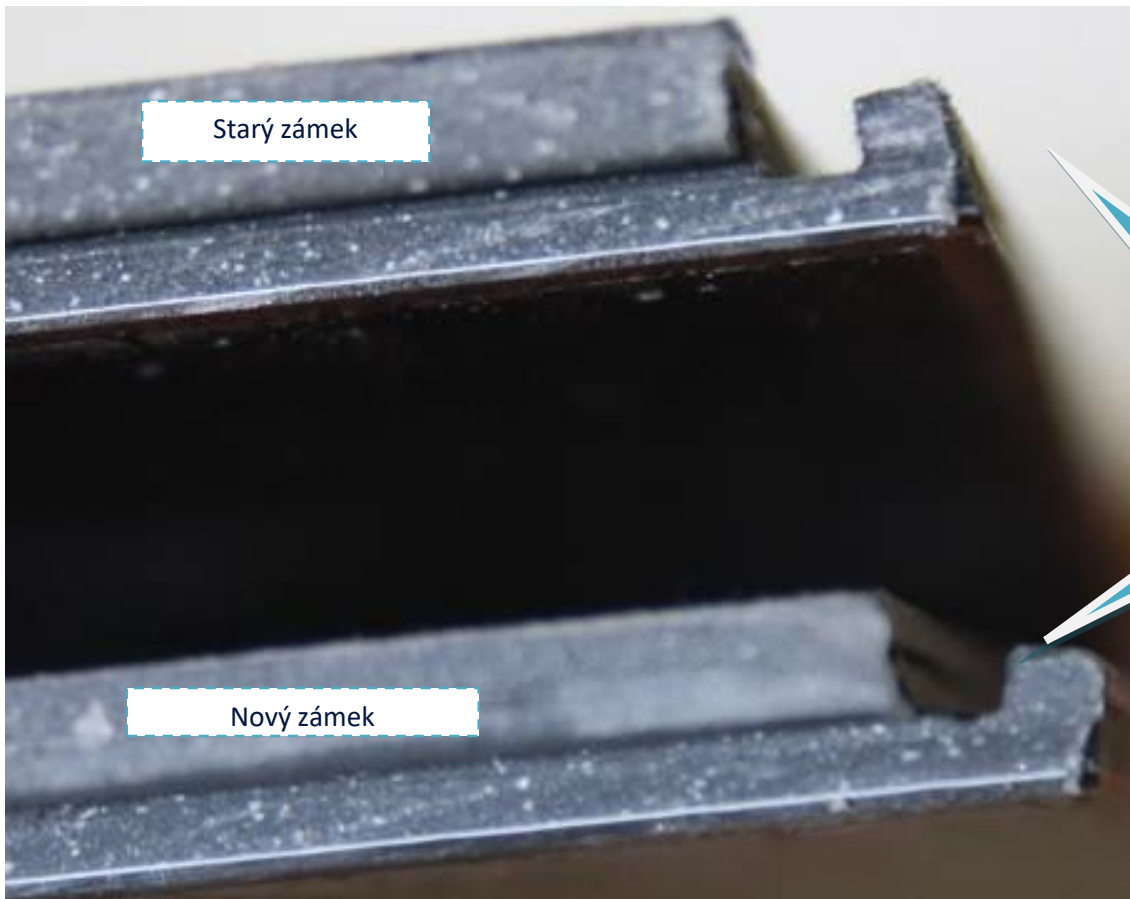

NOVÝ ZÁMKOVÝ SYSTÉM SPOLEČNOSTI GERFLOR: VÝHRADNĚ U GERFLORU

STARÝ ZÁMEK

NOVÝ ZÁMEK

NOVÝ ZÁMEK SPOLEČNOSTI GERFLOR NENÍ kompatibilní se stávajícím ZÁMKEM

Starý zámek

Nový zámek

Provedení úhlu:
změněn z kladného
na záporný

***NOVÝ ZÁMEK SPOLEČNOSTI GERFLOR NENÍ kompatibilní se
stávajícím ZÁMKEM***

Významná zlepšení našeho ZÁMKU

- ▶ **Větší odolnost ZÁMKU**
- ▶ **Nové nářadí na montáž ZÁMKU = přitlačný váleček – velmi tichý nástroj**
- ▶ **Kompatibilní s akustickou podložkou společnosti GERFLOR**

...a všechny známé výhody ZÁMKU společnosti GERFLOR zůstávají **zachovány!**

- ▶ Rychlá montáž
- ▶ Montáž ve 100% vertikálním směru = snadná pokládka
- ▶ Snadné řezání
- ▶ Odolnost proti velkým zatížením
- ▶ Snadná a rychlá výměna lamely
- ▶ Vyráběn ve Francii