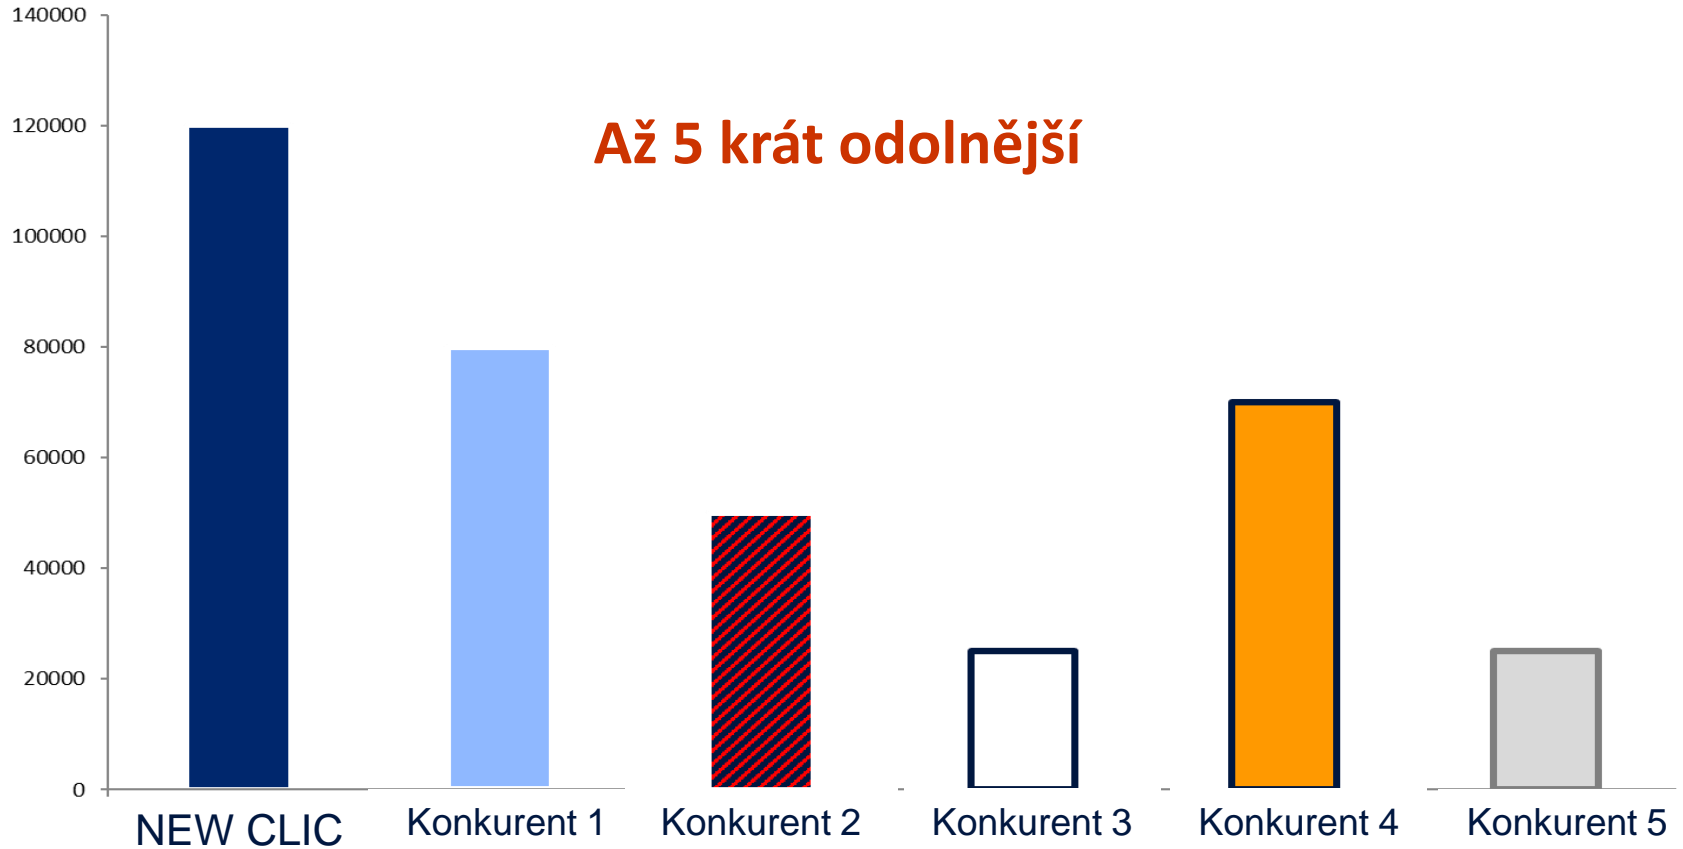

...a všechny známé výhody ZÁMKU společnosti GERFLOR zůstávají **zachovány!**

- ▶ Rychlá montáž
- ▶ Montáž ve 100% vertikálním směru = snadná pokládka
- ▶ Snadné řezání
- ▶ Odolnost proti velkým zatížením
- ▶ Snadná a rychlá výměna lamely
- ▶ Vyráběn ve Francii

90 % PODLAHÁŘŮ* hodnotí ZÁMEK společnosti GERFLOR jako nejlepší ZÁMEK na trhu

* (Francouzský a německý průzkum kvality z července 2015, 40 podlahářů)

PEVNOST VE SVISLÉM SMĚRU (N)

NOVÝ ZÁMEK SPOLEČNOSTI GERFLOR: vyšší odolnost vůči zatížení

Židle s kolečky (počet cyklů)

NOVÝ CLIC: o 30 % rychlejší montáž než u systému 5G

Doba potřebná pro montáž (počet minut na místnost o ploše 10 m²)

Nové doporučené nářadí pro montáž

- ▶ **PŘÍTLAČNÝ VÁLEČEK** = snadná montáž, úspora času, tichá práce, ROMUS kód 93159
- ▶ **PALIČKA** = pro montáž ji lze stále používat