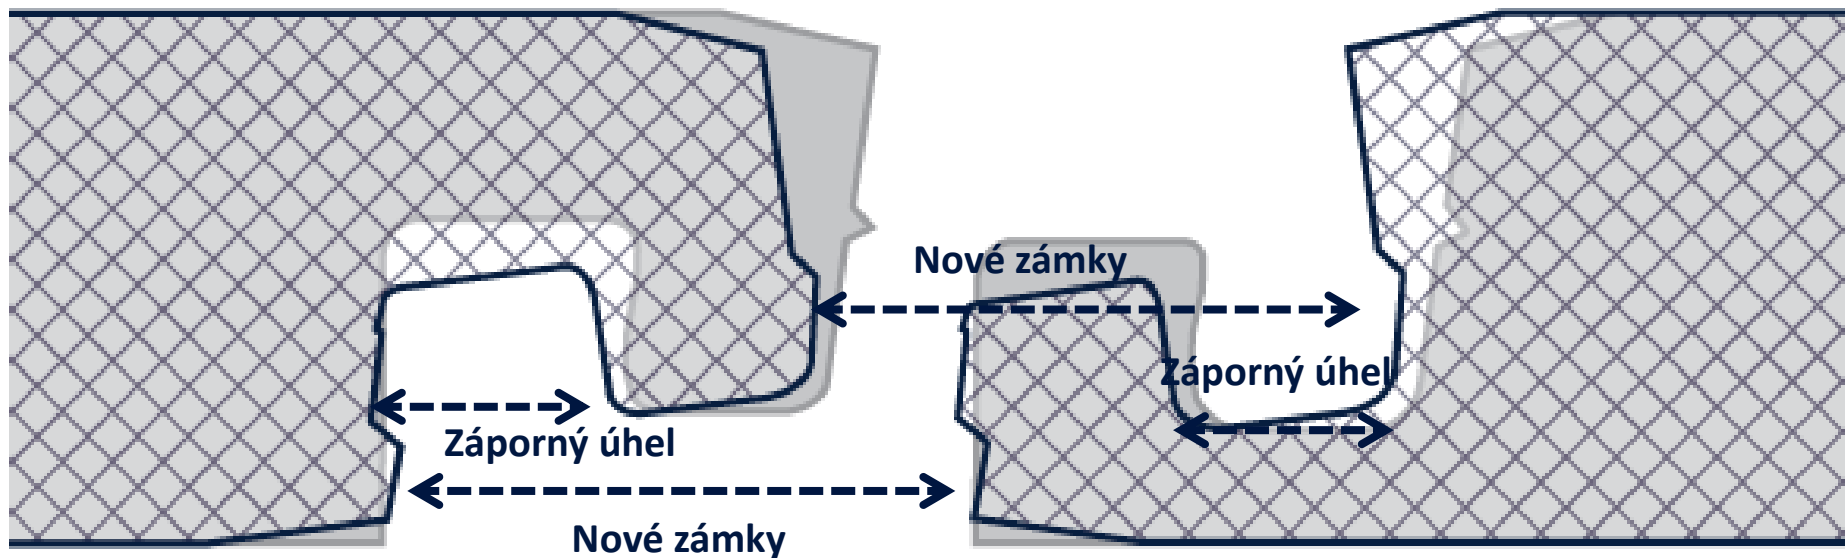

NOVÝ ZÁMKOVÝ SYSTÉM SPOLEČNOSTI GERFLOR: VÝHRADNĚ U GERFLORU

STARÝ ZÁMEK

NOVÝ ZÁMEK

NOVÝ ZÁMEK SPOLEČNOSTI GERFLOR NENÍ kompatibilní se stávajícím ZÁMKEM

Starý zámek

Nový zámek

Provedení úhlu:
změněn z kladného
na záporný

...a všechny známé výhody ZÁMKU společnosti GERFLOR zůstávají **zachovány!**

- ▶ Rychlá montáž
- ▶ Montáž ve 100% vertikálním směru = snadná pokládka
- ▶ Snadné řezání
- ▶ Odolnost proti velkým zatížením
- ▶ Snadná a rychlá výměna lamely
- ▶ Vyráběn ve Francii