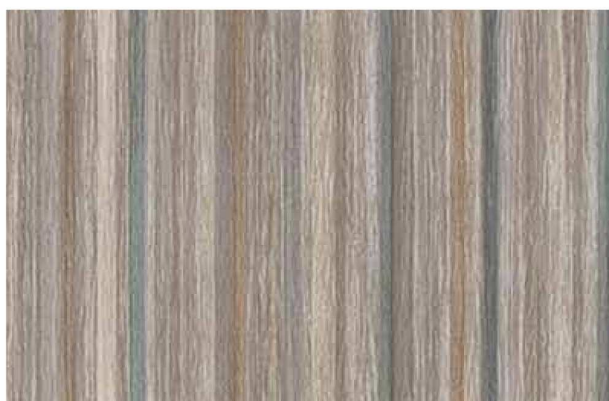

**Diversion** - 0046 Argile

**Uni** - 6242 Clay

**Fantasy** - 0657 Arial

**Uni** - 6258 Marble

**Fiber** - 0665 Cotton\*

**Fiber** - 0666 Silk\*

\*Fiber design: invisible welding rod

0528 Walnut Cream