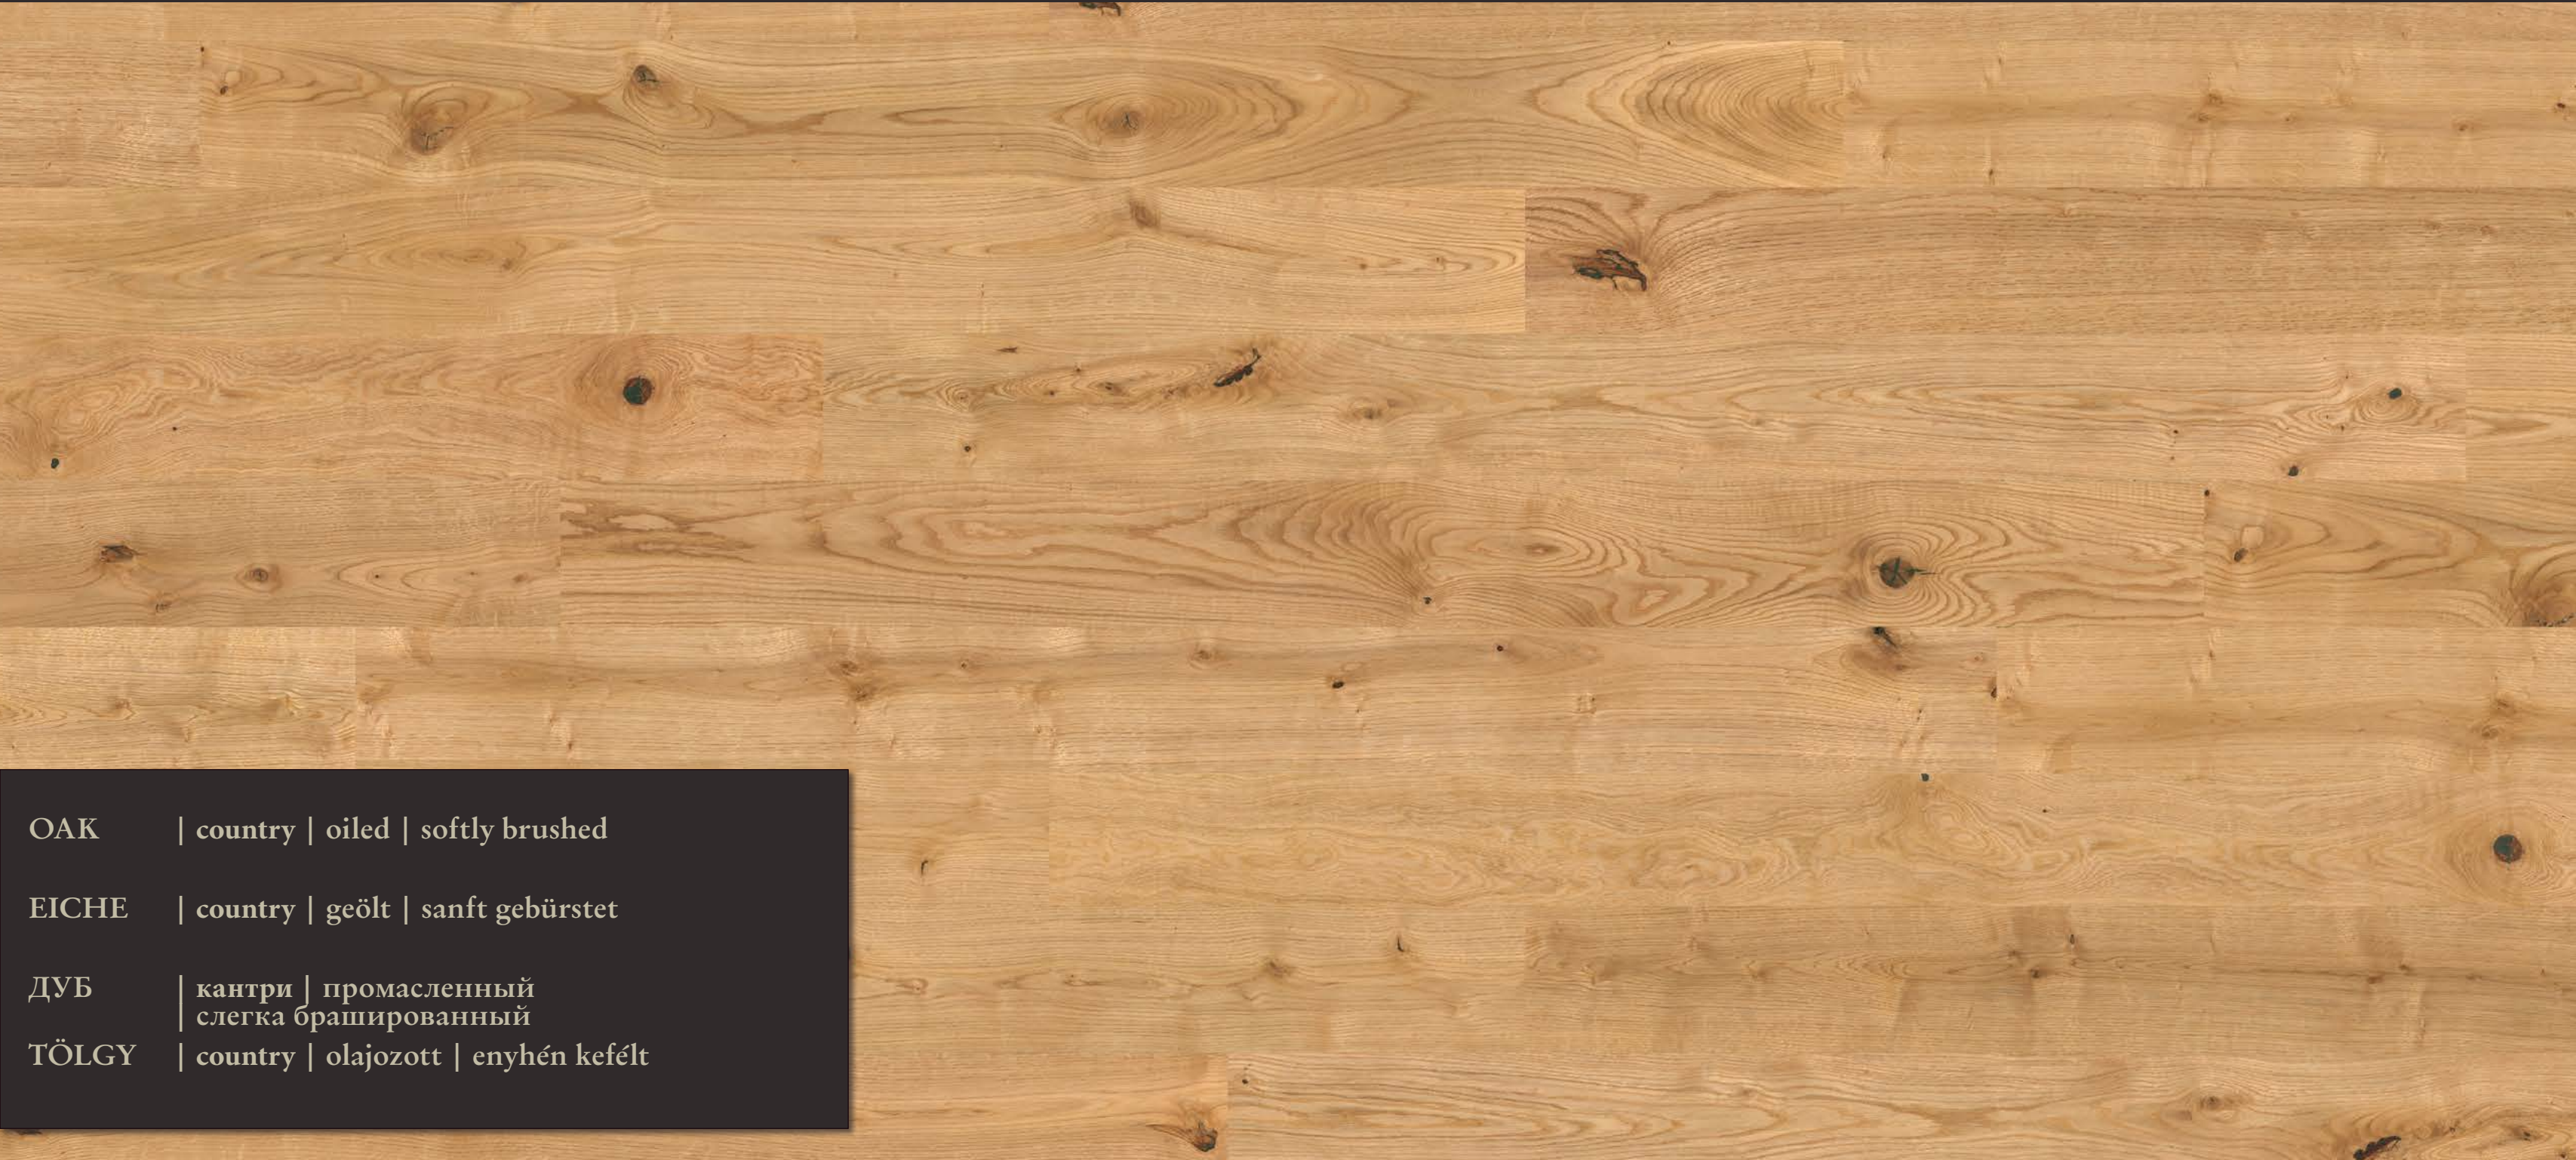

OAK ASH

OAK | country | oiled | softly brushed
EICHE | country | geölt | sanft gebürstet
ДУБ | кантри | промасленный
слегка брашированный
TÖLGY | country | olajozott | enyhén kefélt

1 STRIP   LOC SYSTEM   OILED   SOFTLY BRUSHED