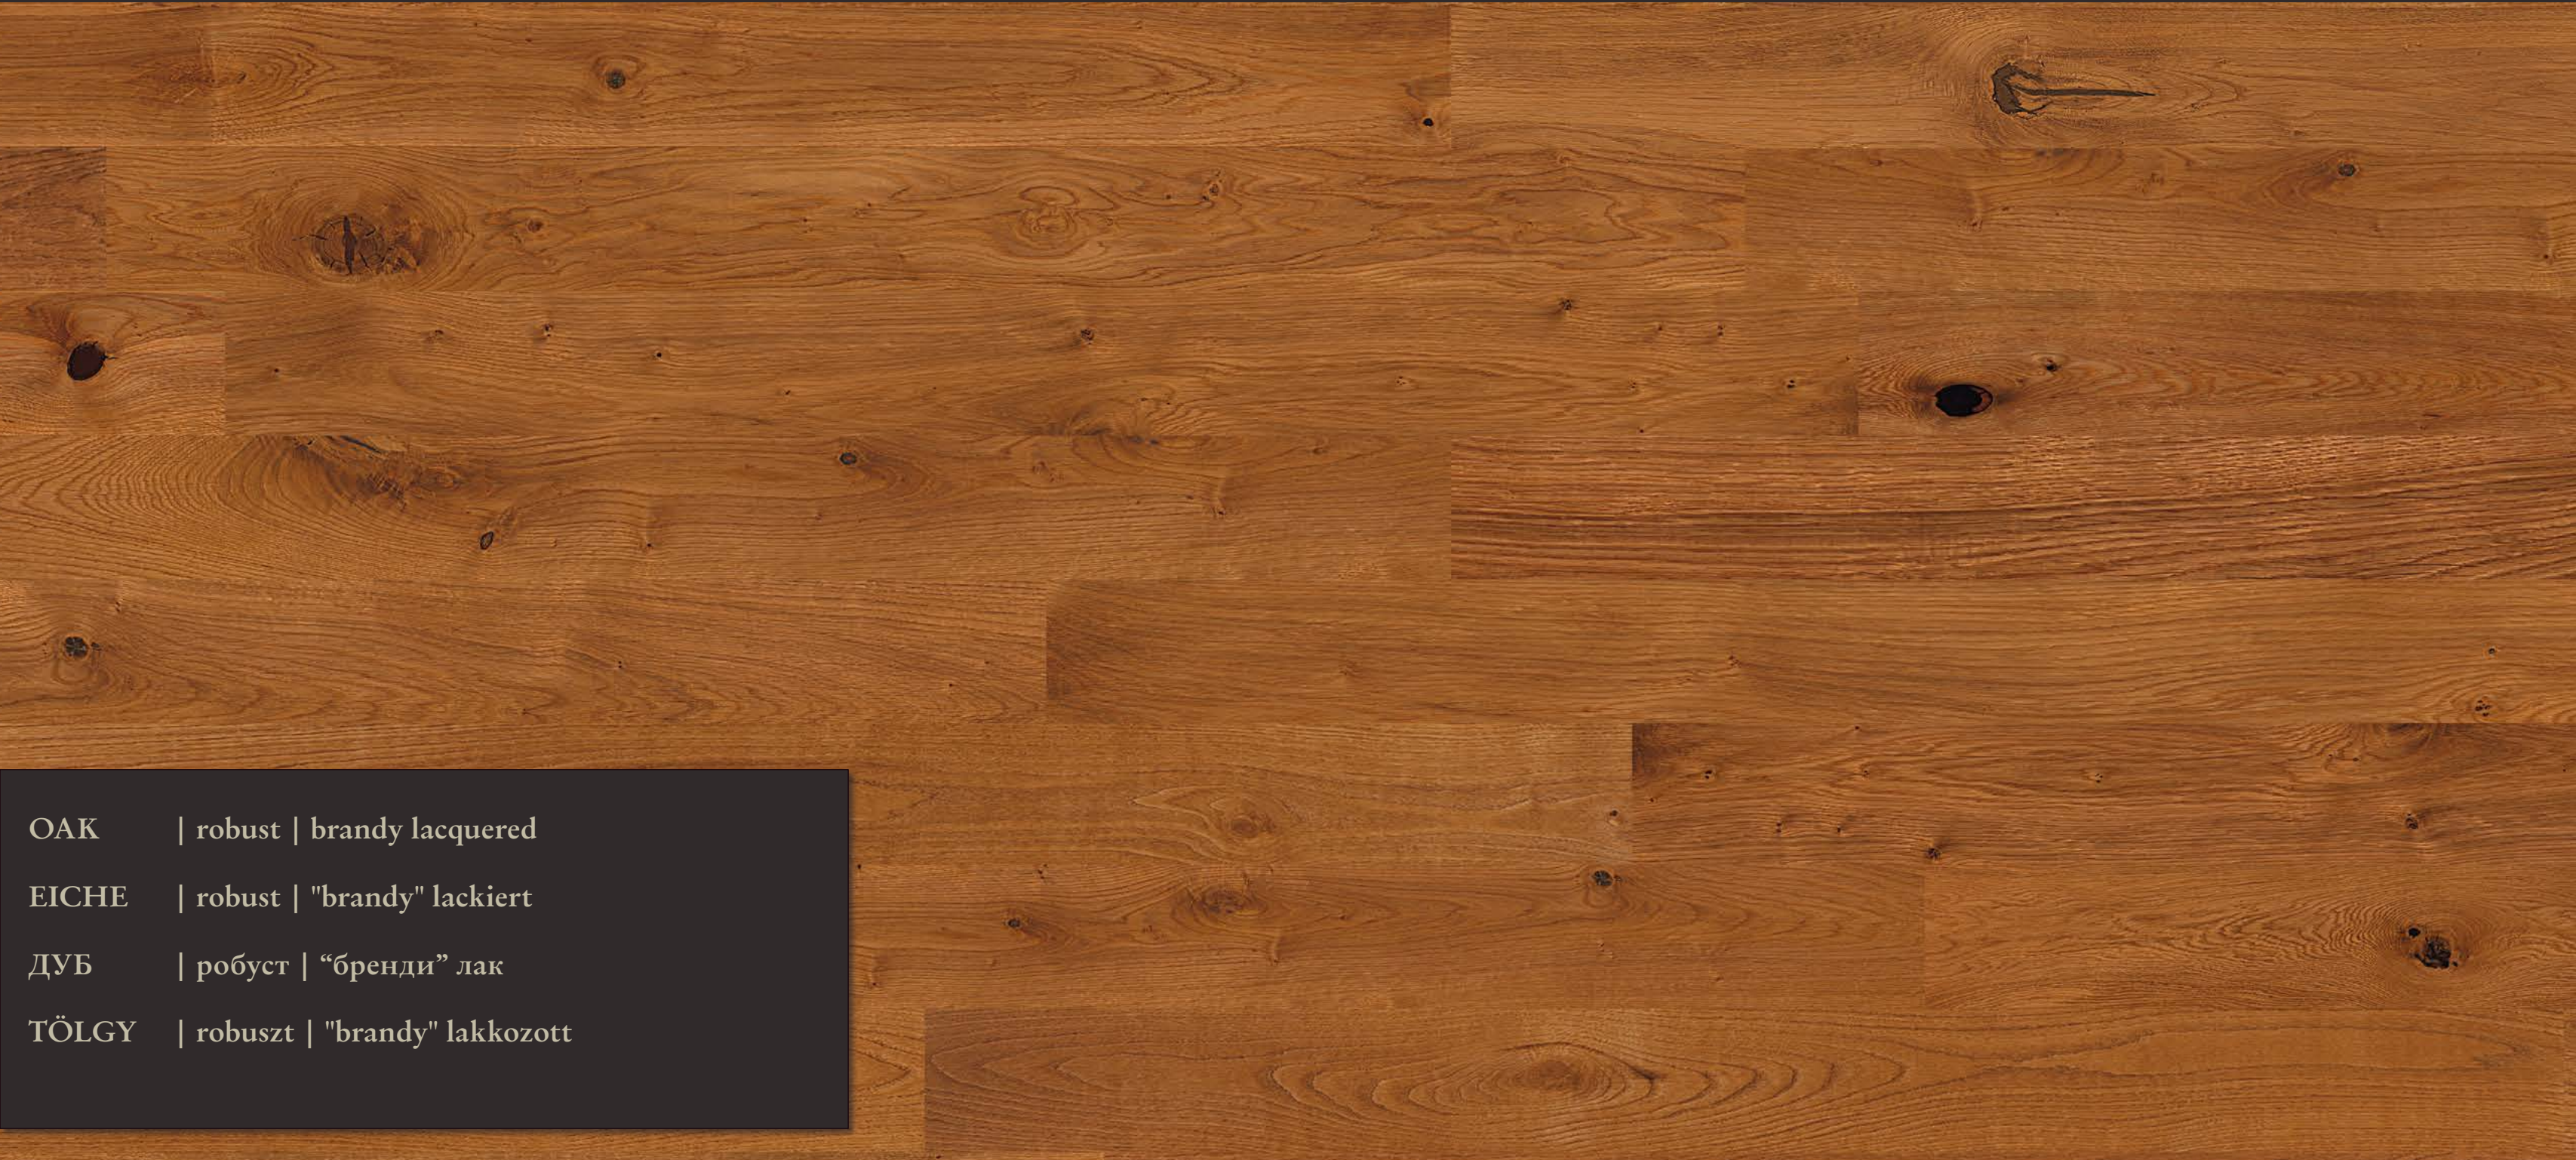

OAK ASH

OAK | robust | brandy lacquered
EICHE | robust | "brandy" lackiert
ДУБ | робуст | "бренди" лак
TÖLGY | robuszt | "brandy" lakkozott

MORE PICTURES

1 STRIP

LOC SYSTEM

BRANDY LACQUERED