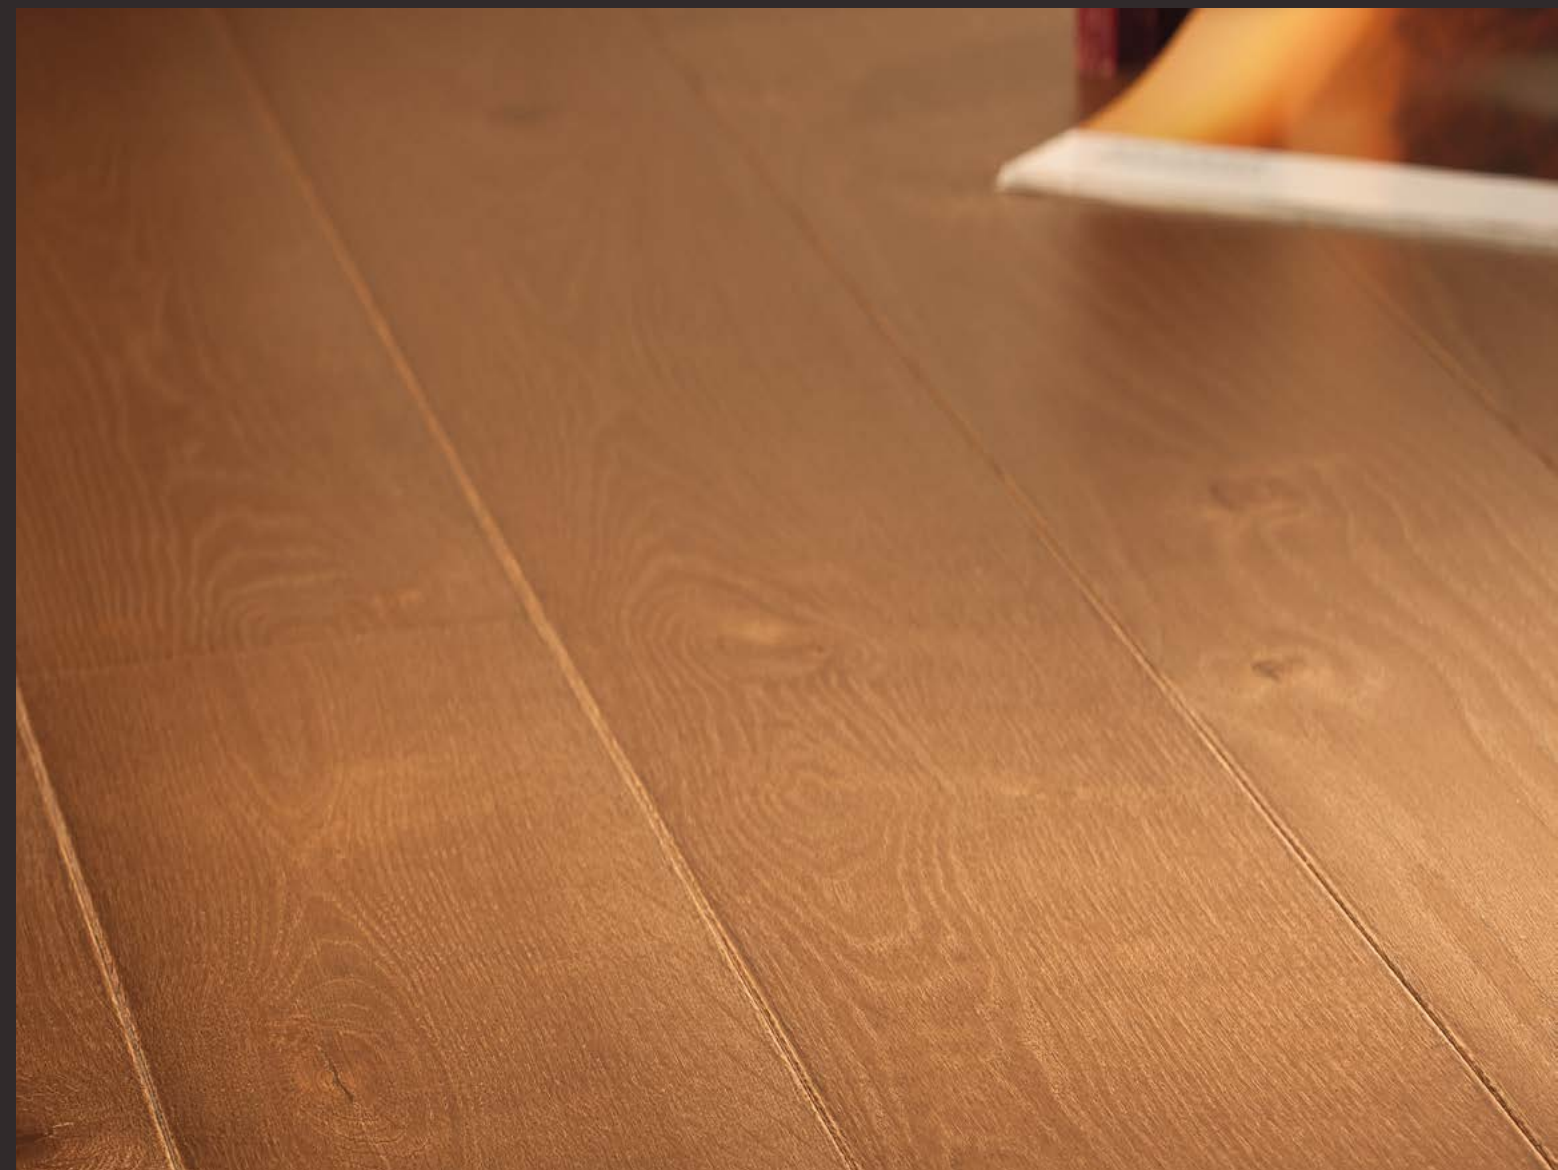

Eleganz und Erneuerung. Mit der breiten Auswahl hilft GRABO EMINENCE 1800 zum kompromissfreien Entscheidung in erster Linie denen, die die höchsten ästhetischen und technischen Erwartungen gegenüber einer Bodenbedeckung haben.

Das Parkett wird aus mit großer Sorgfalt ausgewähltem, hoch niveauvollem Holzgrundstoff angefertigt. Die Mitglieder dieser einstabigen Produktfamilie sind mit verschiedener Oberflächen- und Profilmbearbeitung verfügbar.

Широкий выбор моделей нового, эксклюзивного вида паркетной доски, поможет любому пользователю найти бескомпромиссное решение, органично сочетающее в паркетном покрытии техническую виртуозность с эстетической ценностью.

Модели однополосного паркета коллекции GRABO EMINENCE 1800 изготавливаются из отборного материала и предлагают разнообразие профилей и видов поверхностей.

Elegancia és megújulás. A GRABO EMINENCE 1800 szalagparketták széles választékukkal a kompromisszummentes döntéshez segítik azokat, akik a legmagasabb esztétikai és műszaki elvárásokat támasztják egy padlóburkolat iránt.

A különös gondossággal válogatott, kimagasló minőségű faalapanyagokból gyártott, egysávos termékcsalád tagjai többféle felület- és profilmunkálással érhetőek el.