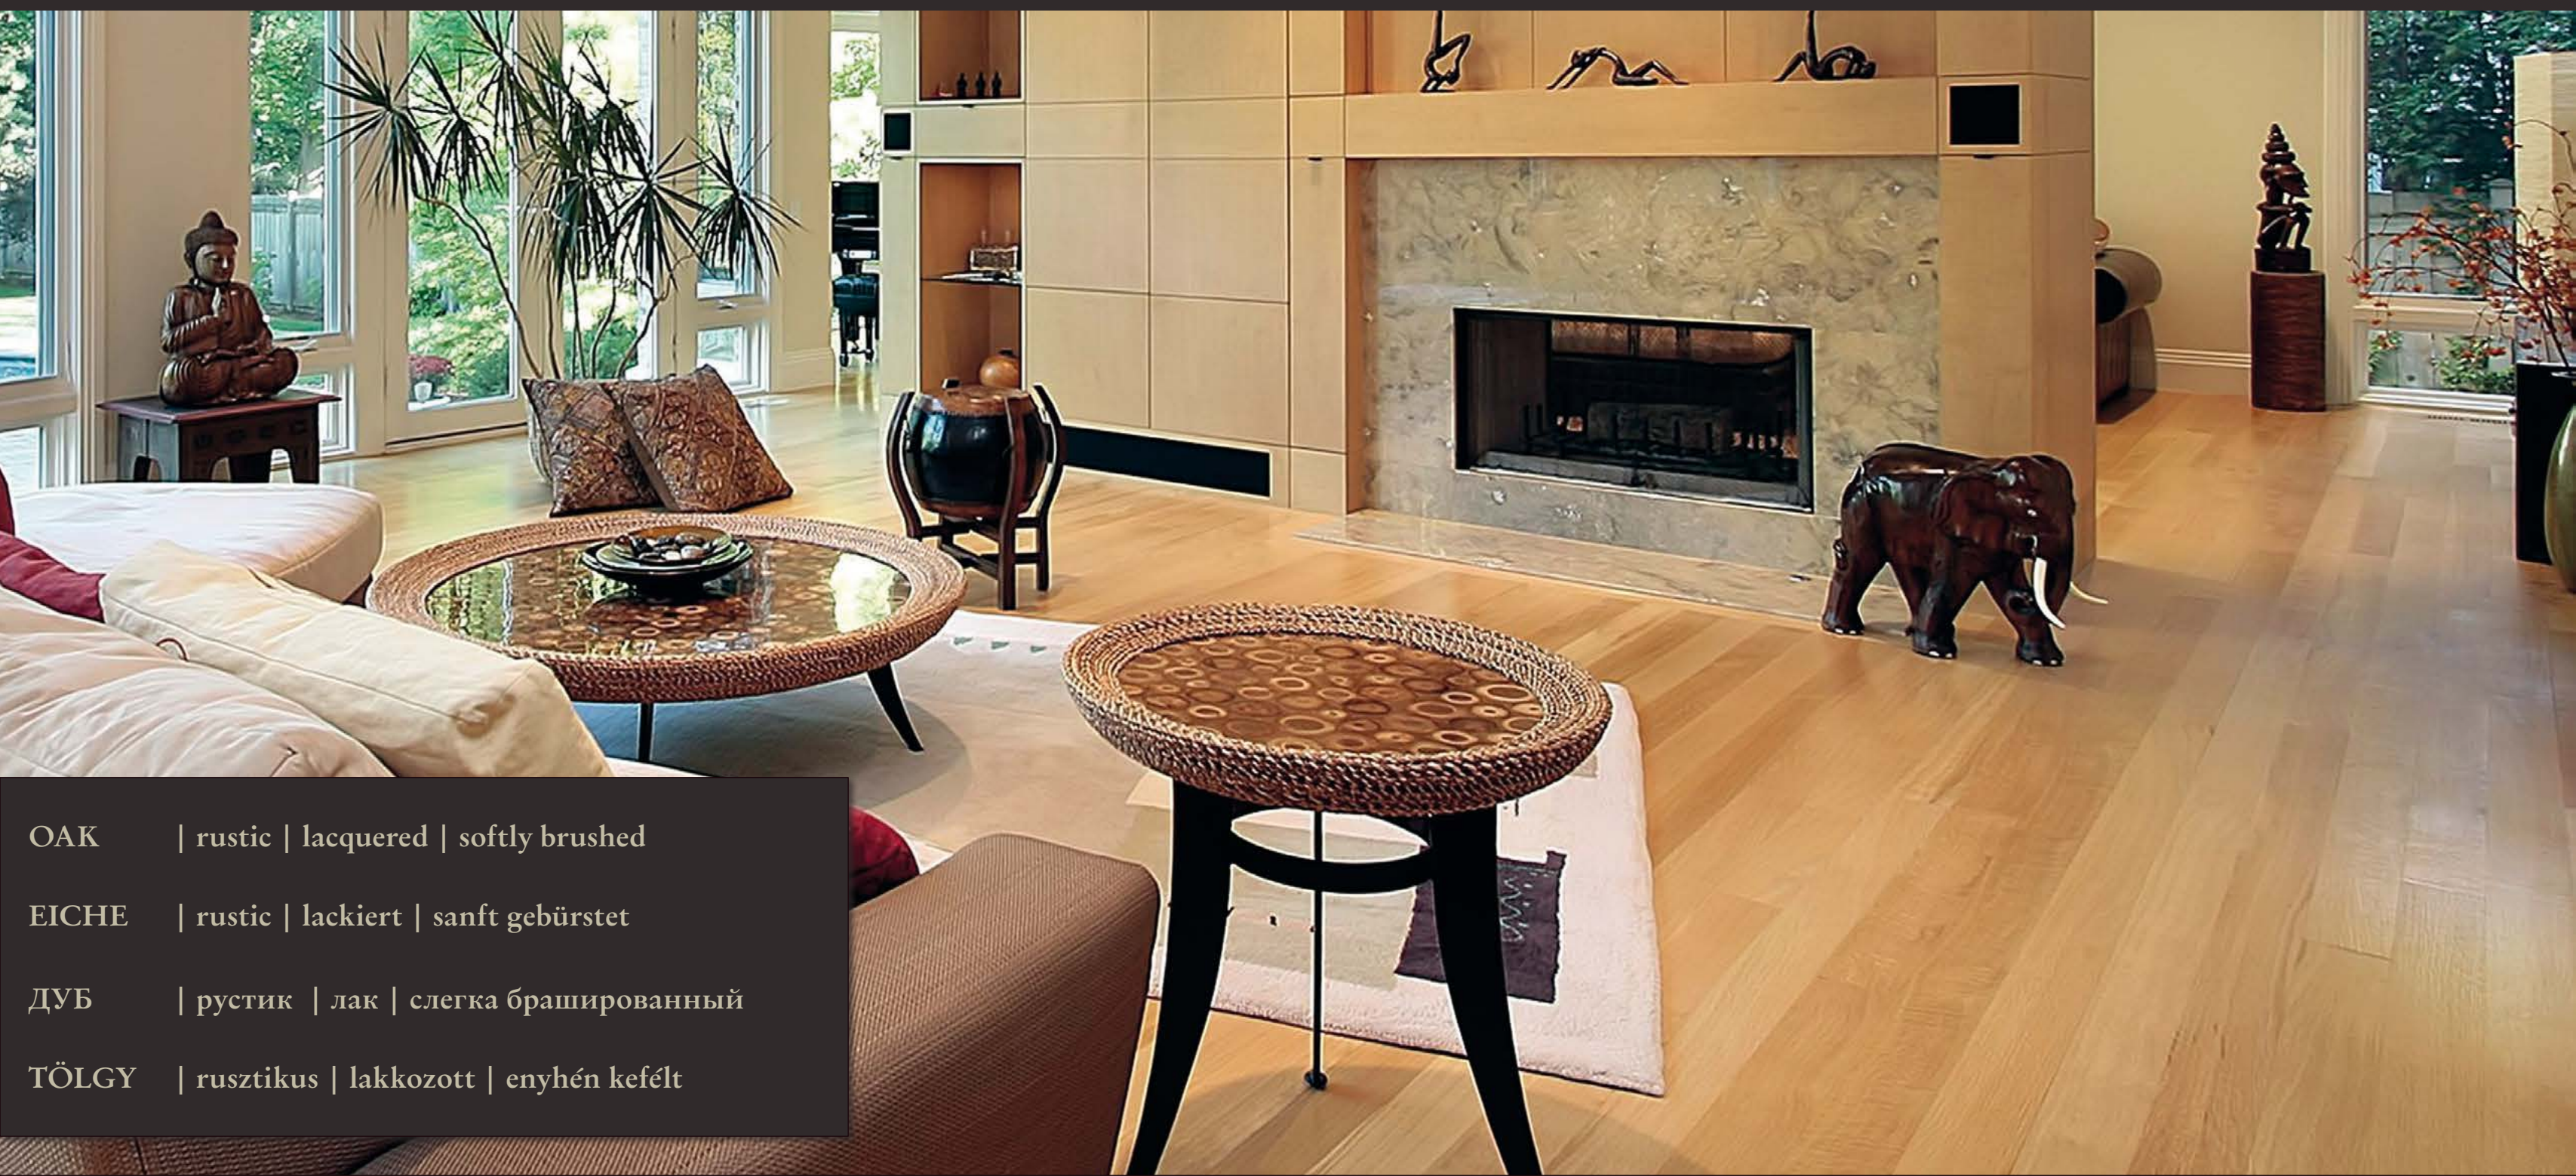

OAK ASH

OAK | rustic | lacquered | softly brushed

EICHE | rustic | lackiert | sanft gebürstet

ДУБ | рустик | лак | слегка брашированный

TÖLGY | rusztikus | lakkozott | enyhén kefélt

1 STRIP   LOC SYSTEM   LACQUERED   SOFTLY BRUSHED