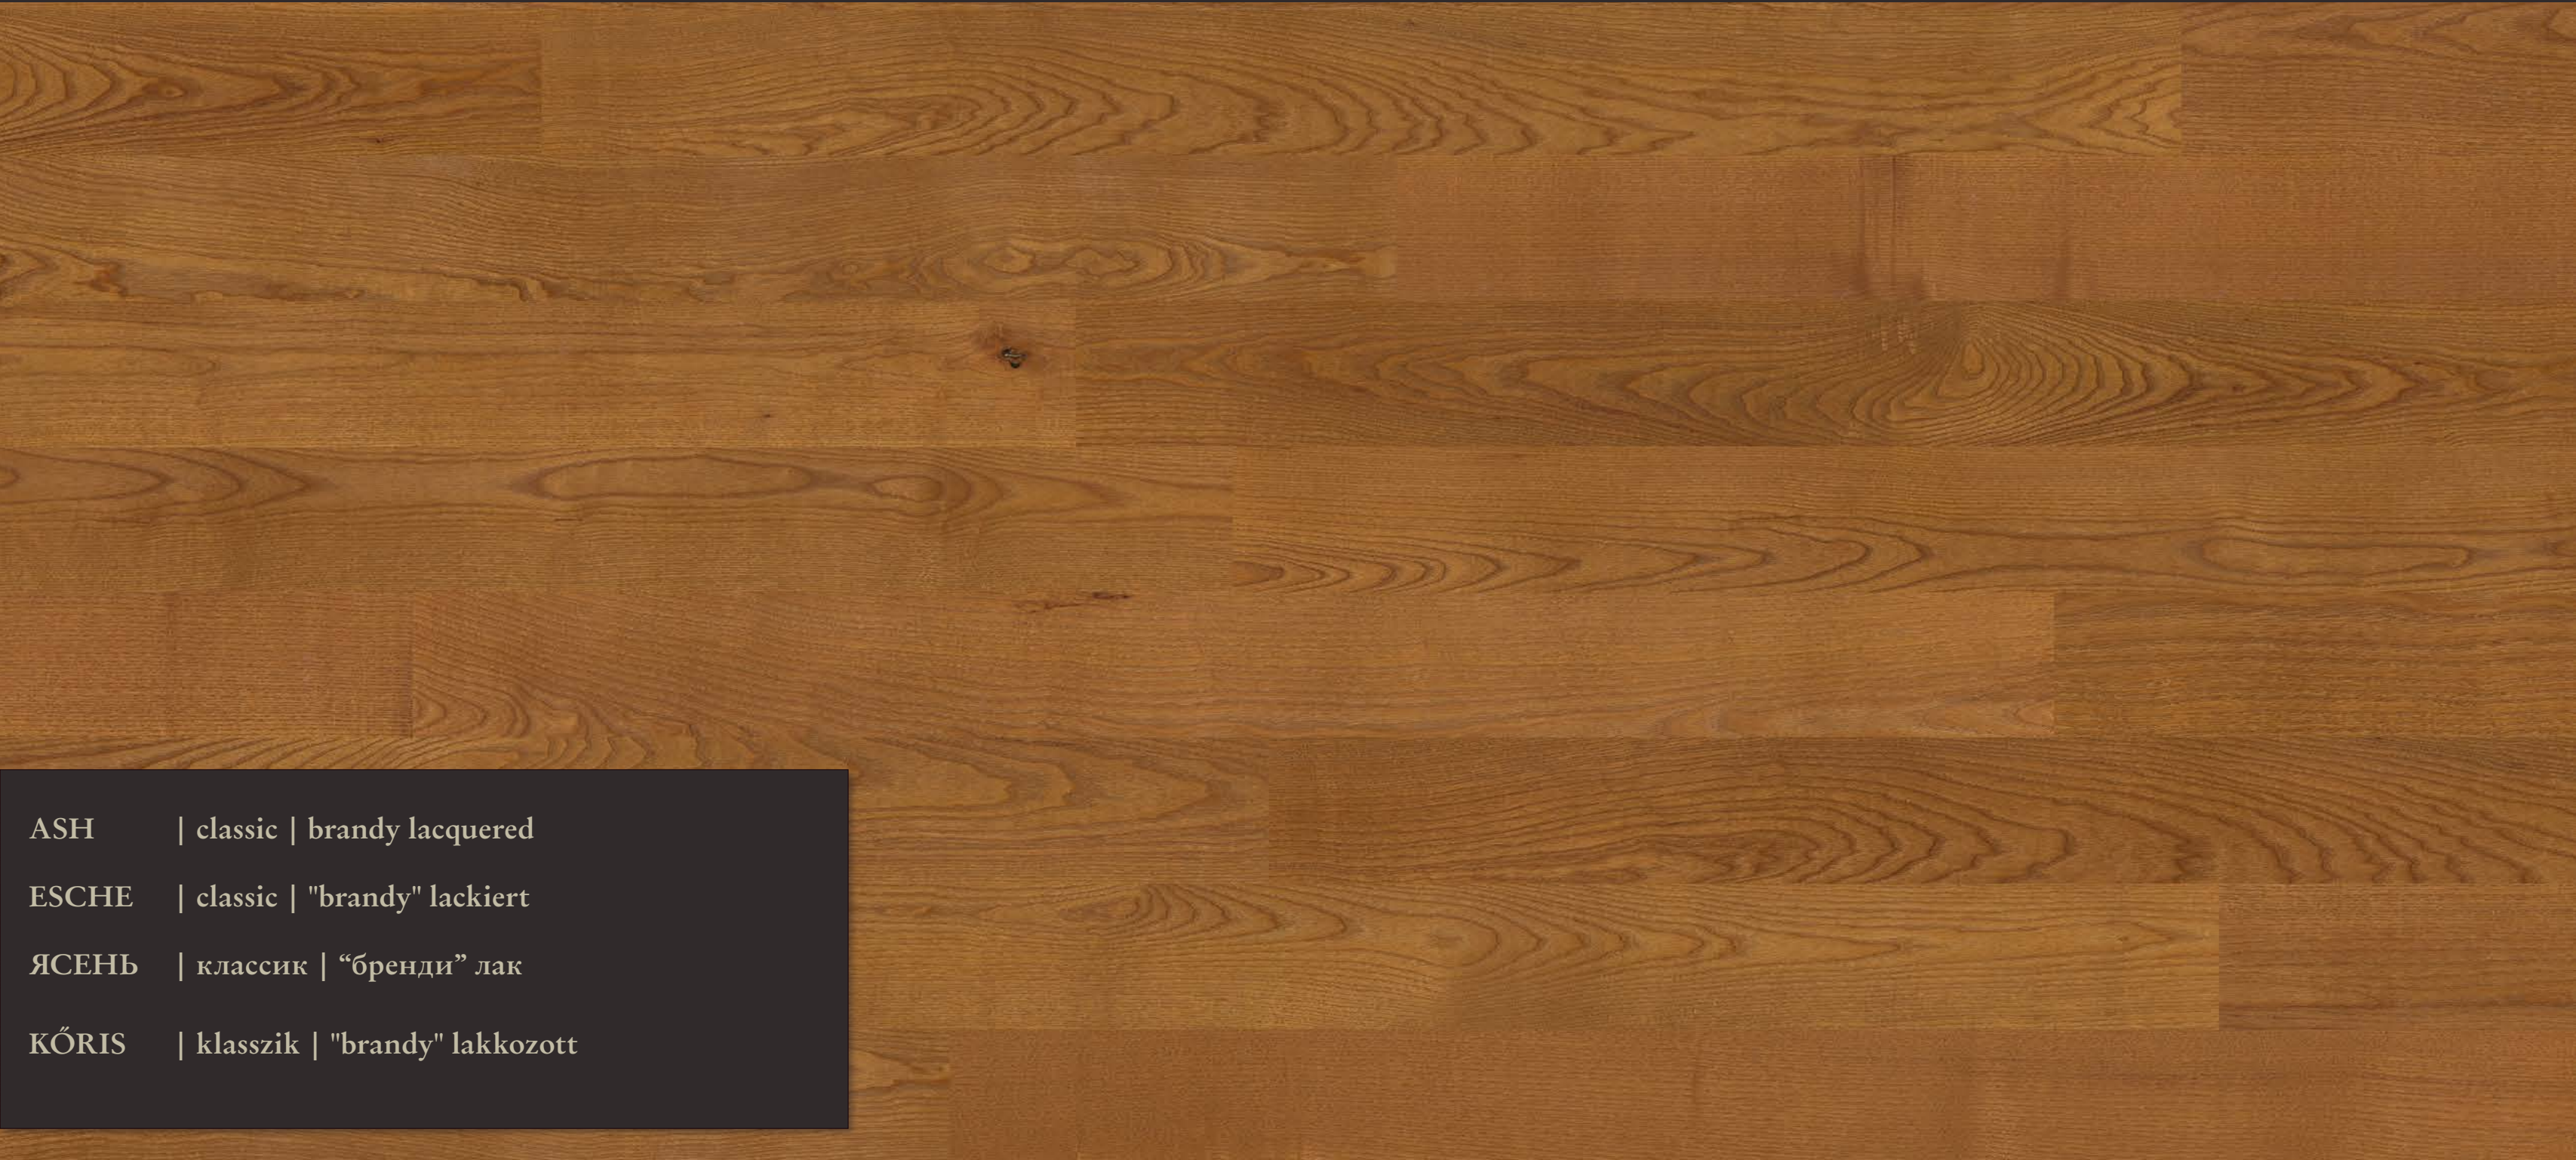

OAK ASH

ASH | classic | brandy lacquered
ESCHE | classic | "brandy" lackiert
ЯСЕНЬ | классик | “бренди” лак
KŐRIS | klasszik | "brandy" lakkozott

1 STRIP LOC SYSTEM BRANDY LACQUERED