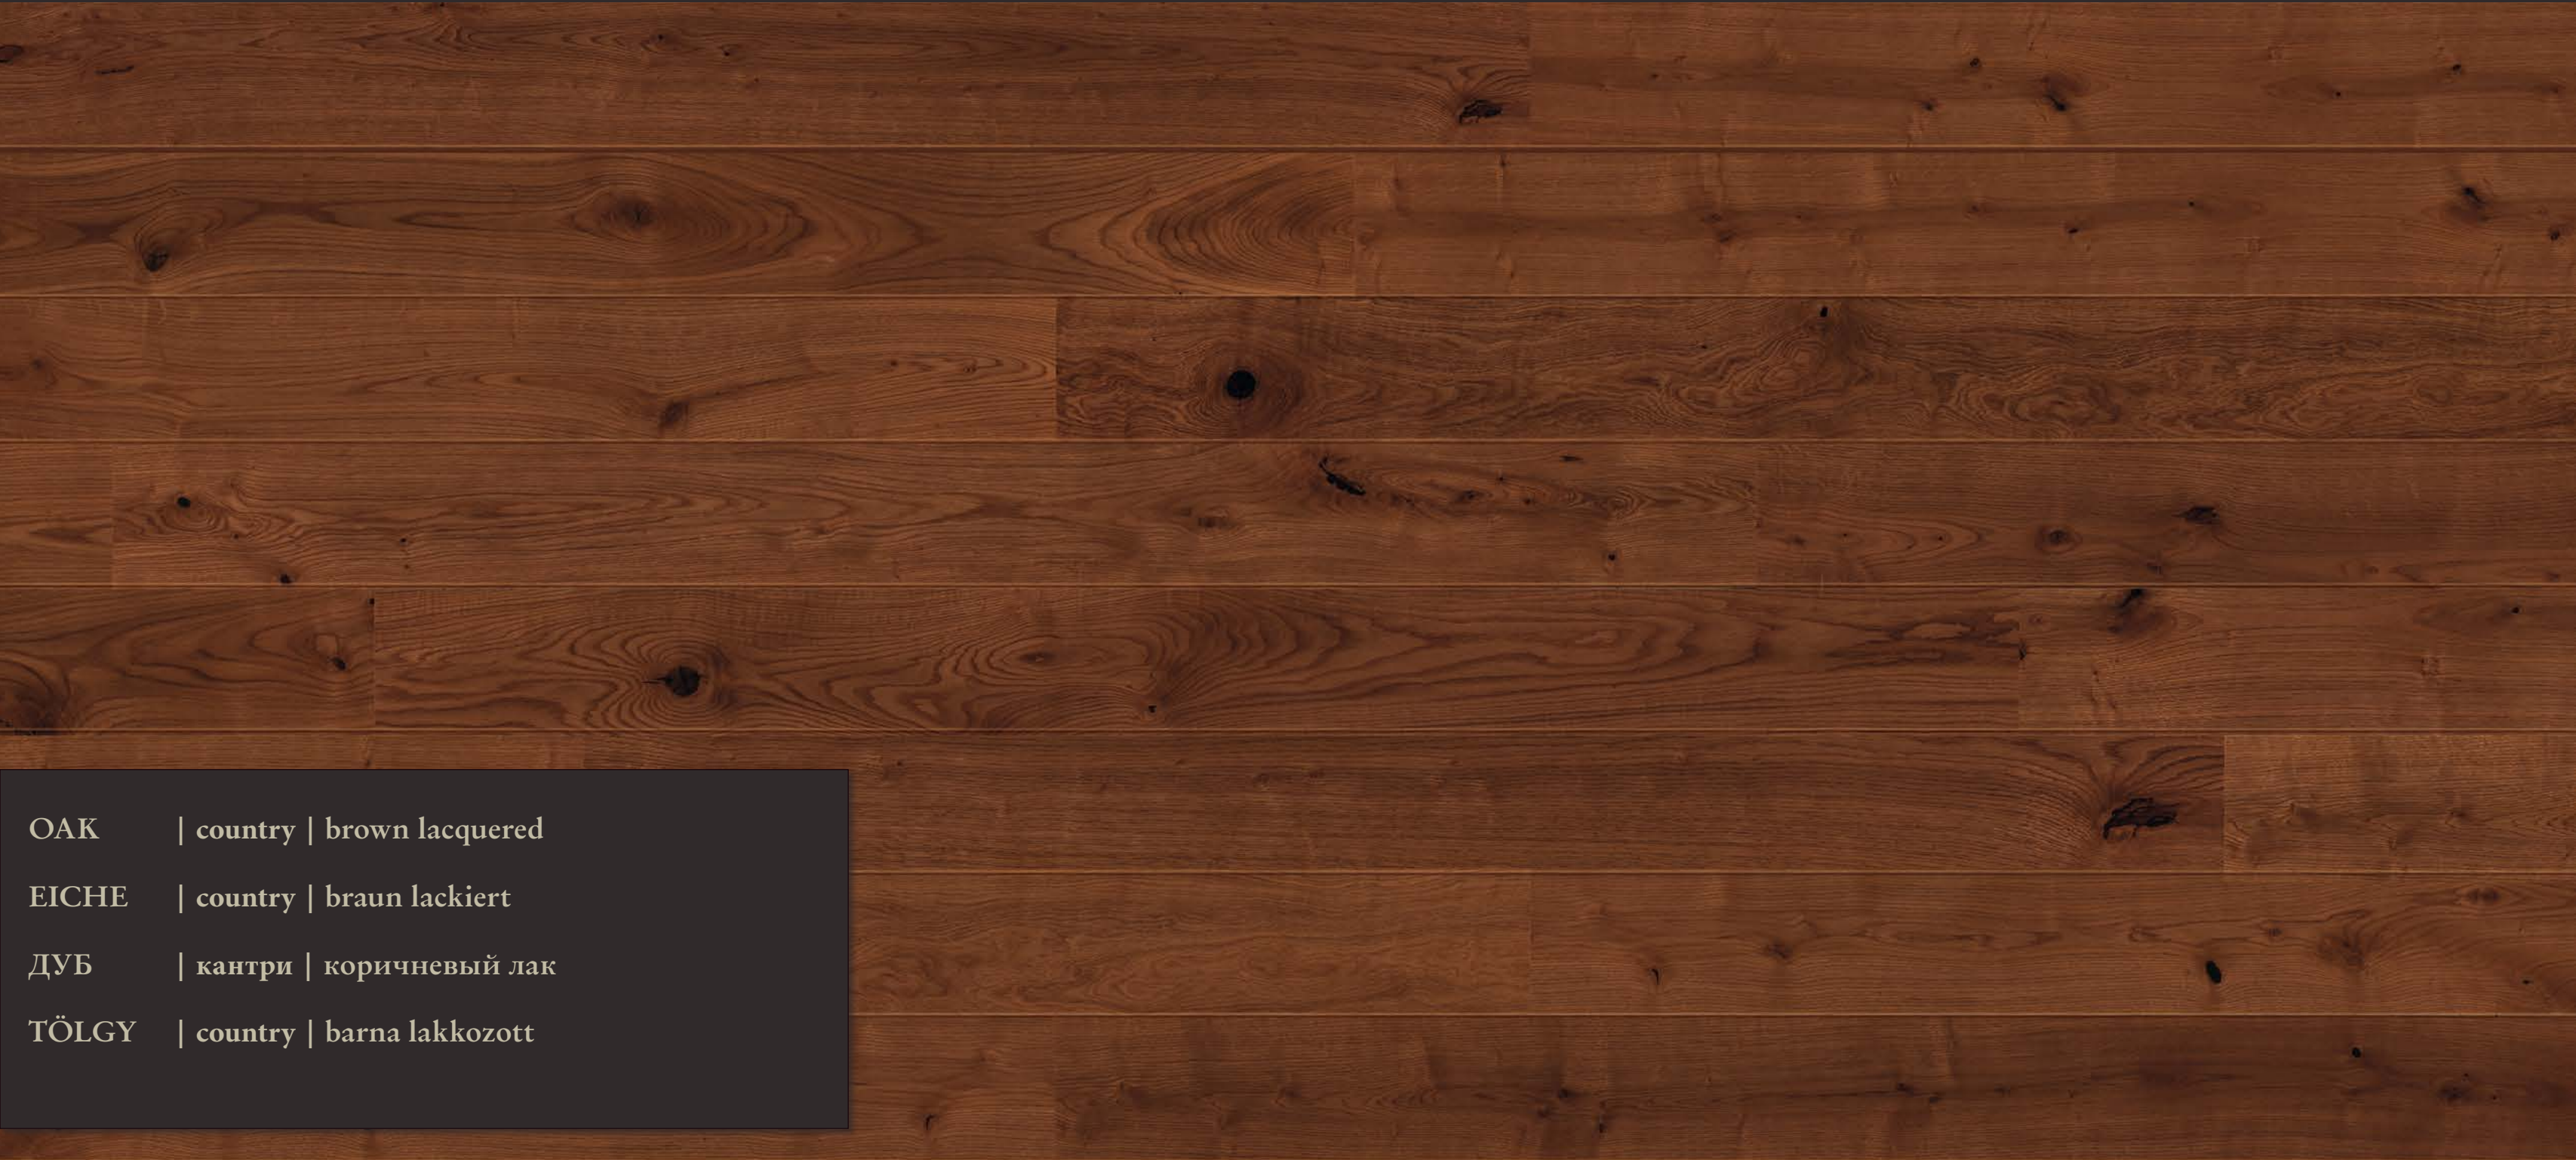

OAK ASH

OAK | country | brown lacquered
EICHE | country | braun lackiert
ДУБ | кантри | коричневый лак
TÖLGY | country | barna lakkozott

1 STRIP LOC SYSTEM BROWN LACQUERED 2 - SIDE BEVELLED